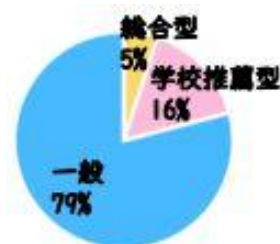

国立大学と私立大学の違いとしては、

- ・学費は国立大学の方が安い
- ・教員1人あたりの学生数は国立大学の方がやや少なく、教員の目が行き届きやすいなどがあります。

選抜方法にも大きな違いがあります。

大学入試の選抜方法には、一般選抜、

総合型選抜、学校推薦型選抜があります。

国立大学では一般選抜での入学者が8割

近くを占めていますが、私立大学では学校

推薦型選抜と一般選抜の割合がほぼ同じと

なっています。近年、学校推薦型・総合型

選抜を実施する大学・学部が増えています。

これらの推薦系選抜でも大学入学共通テスト

など学力を評価する試験を必須としています。

従って、どのような選抜方法を受けるとしても、

大学入学共通テストを念頭に学習を進めておく必要があります。

【国立大学】

【私立大学】

各選抜における入学者の割合
(文部科学省 令和5年度「国公立大学・短期大学入学者選抜実施状況の概要」より)

大学選びは、夢の実現に向けた大きな分岐点となります。

選抜方法以外にも、学部で学べる内容や取得できる資格など、

大学に入った後のことも調べ、よく考えましょう。

2月スケジュール

2月 2日 (金) 学力テスト標準実施日

2月10日 (土) 月例テスト2月号

2月11日 (日) 高専入試日